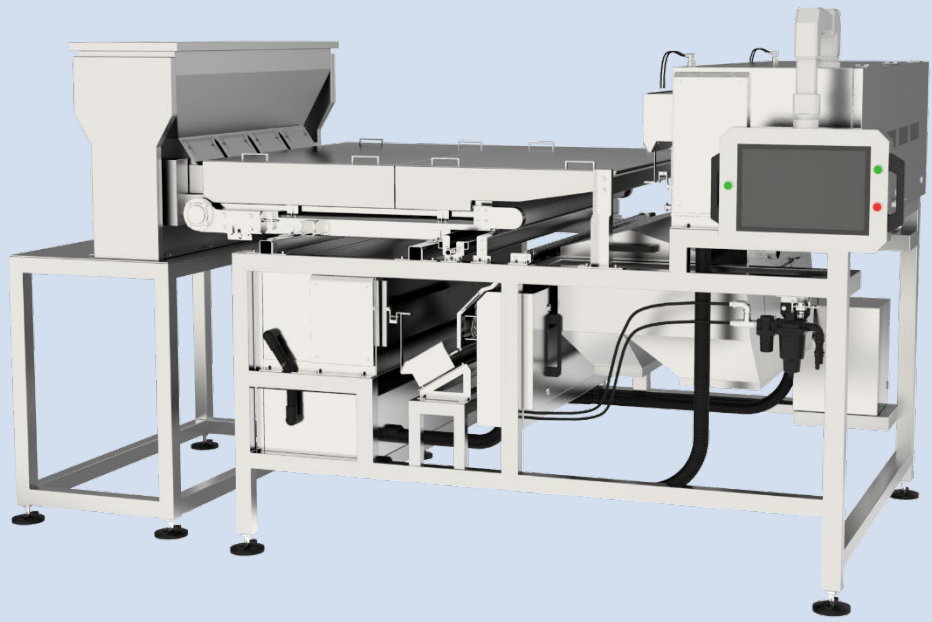

KM Cashew Color Sorter

HYBRID	 WORLD CASHEW CONFERENCE	Jointly organised by Cashewinformation.com
	 JNEC-CI Journées Nationales des Exportateurs de Cajou de Côte d'Ivoire	 AEC-CI
	16-18 Feb, 2022 Radisson Blu Hotel Abidjan, Cote d'Ivoire