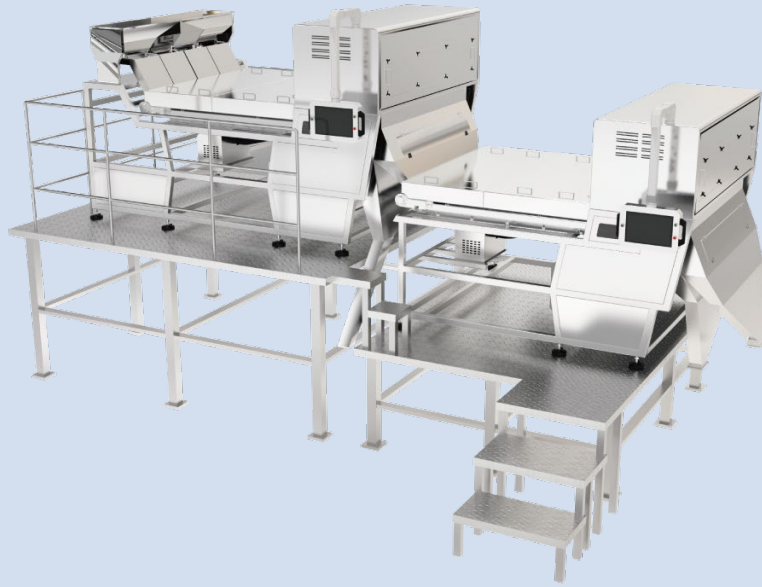

Coques

Amandes

KF(P1) Trieur de couleur d' amandes de

Caractéristiques

- La nouvelle conception de la structure intégrée améliore considérablement la stabilité de l'équipement.
- Structure de nettoyage de type divisé, facile à sélectionner des matériaux congelés et huileux.
- Système d'éclairage intelligent : Plus grande stabilité de toutes les sources lumineuses pour identifier facilement les différences entre les matériaux sombres.
- Le dispositif de séparation du système anti-écrasement assure un taux de séparation élevé tout en réduisant considérablement le taux de concassage.
- Excellente protection pour les matériaux fragiles.
- La structure d'entraînement avant allongée rend le transport des matériaux plus stable, la conception anti-déviation unique rend l'opération plus stable.