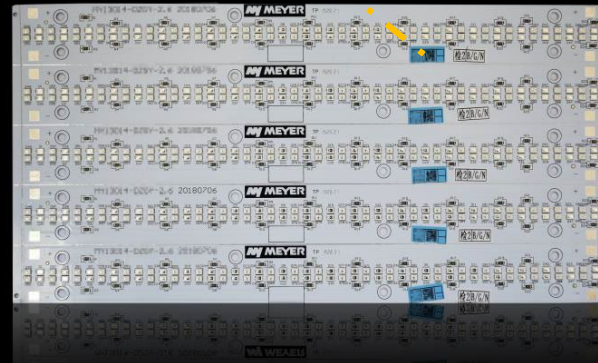

Traçabilité des composants