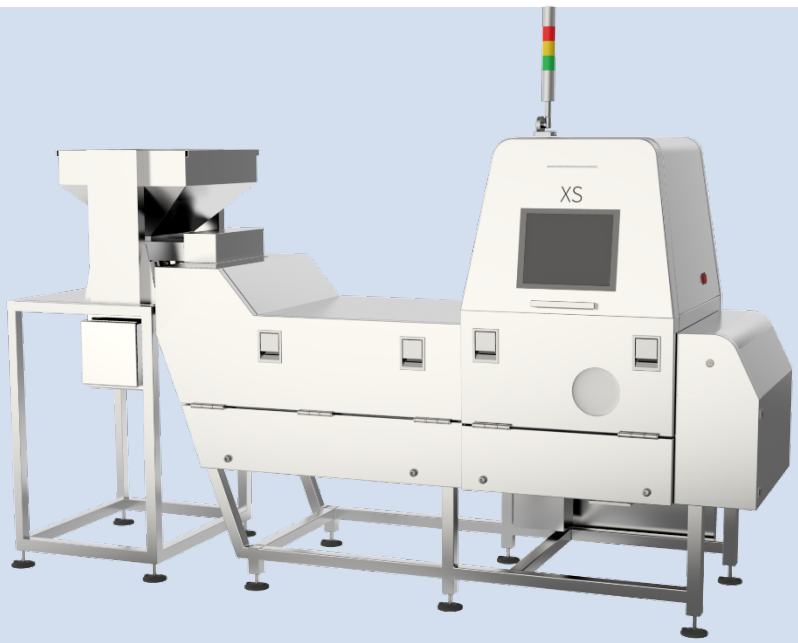

XS Détecteur de rayons X d' amandes

WORLD CASHEW CONFERENCE
JNEC-CI Journées Nationales des Exportateurs de Cacao et de Produits de Cacao de Côte d'Ivoire
AEC-CI
Jointly organised by Cashewinformation.com & AEC-CI
16-18 Feb, 2022
Radisson Blu Hotel
Abidjan, Cote d'Ivoire