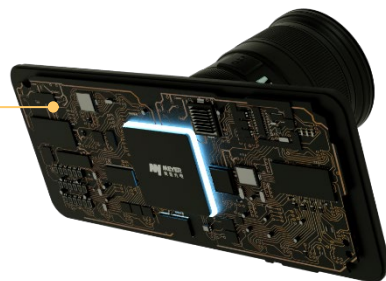

6 Technologies de base

1. Algorithme exclusif

IA Chips: ARM Cortex-A8

**MEYER
AI Engine**

IA algorithms:
L'apprentissage en profondeur

IA Server:
MEYER Super Données

2. Système plein écran

Caméra quadruple infrarouge 3D RECONSTRUCTION+S

Rien ne manquera

Caméra infrarouge
pour les matières étrangères

Caméra HD confocale

Moniteur de vitesse infrarouge
caméra

Ralenti confocal
caméra

3. Éjecteur Maglev

HYBRID	 WORLD CASHEW CONFERENCE	Jointly organised by Cashewinformation.com
	 JNEC-CI Journées Nationales des Exportateurs de Cajou de Côte d'Ivoire	 16-18 Feb, 2022 Radisson Blu Hotel Abidjan, Cote d'Ivoire

4. Système de tireur d'élite

Système de tireur d'élite

Positionnement ciblé

+

Infrarouge
caméra à grande vitesse

+

Éjecteur Maglev

5. Système anti-crash